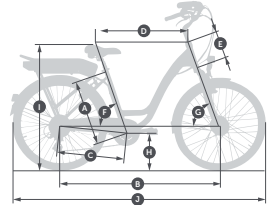

Vog N7, D7

	M (N7)	L (N7)	(D7)
A	452	470	452
B	*	*	*
C	460	490	460
D	*	*	*
E	140	165	140
F	71	71	71
G	70	70	70
H	*	*	*
I	*	*	*
J	*	*	*