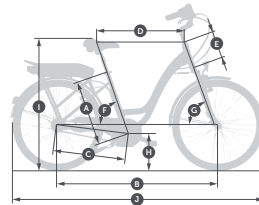

Vog D8C Off-Road

	M	L	XL
A	452	470	550
B	1185	*	*
C	493	527	465
D	570	*	*
E	140	165	165
F	73	71	71
G	70	70	70
H	280	*	*
I	870	*	*
J	1860	*	*