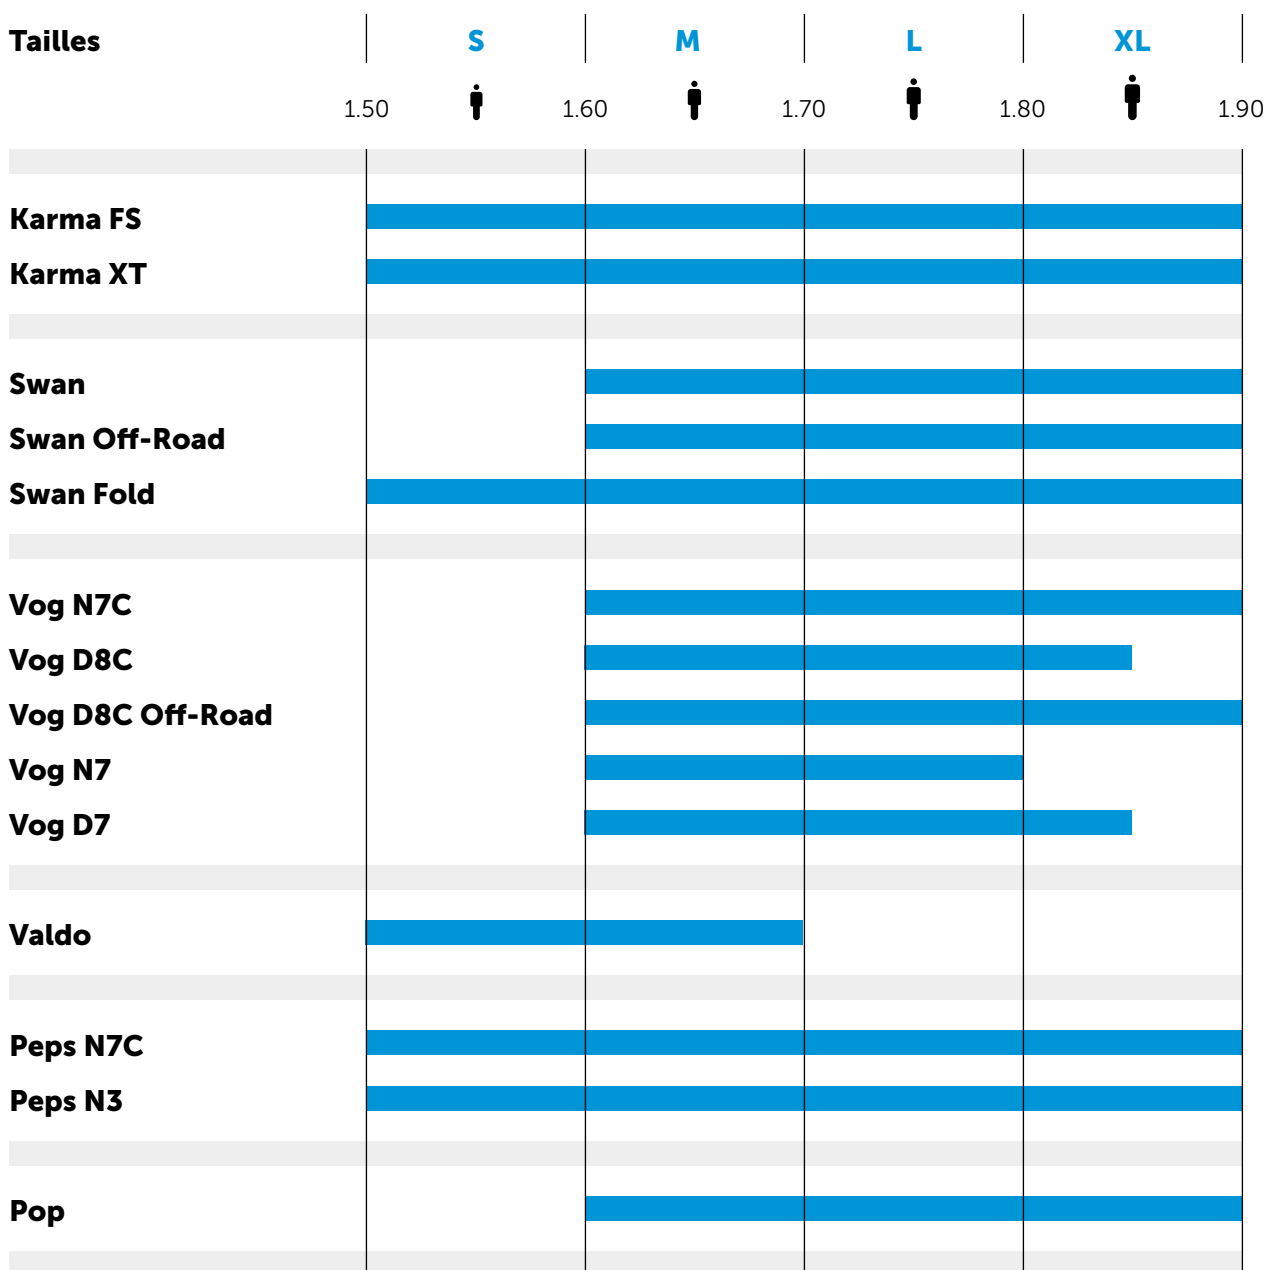

Guide des tailles & géométries des vélos

Comment choisir la taille de votre vélo ?

Dans le tableau ci-dessous, les chiffres sont exprimés en mètres. Il vous suffit de mesurer votre taille et de regarder dans le tableau ci-dessous quels modèles sont fait pour vous.

Par exemple, si vous mesurez 1,65 mètres et que vous souhaitez acquérir un Swan, il vous faudra prendre la taille M .

Légende de la page ci-contre

A Hauteur du cadre (en mm)	F Angle tube de selle (en °)	S Taille small
B Empattement axe avant/Arrière (en mm)	G Angle tube de direction (en °)	M Taille medium
C Axe roue arrière/pédalier (en mm)	H Hauteur sol/axe de pédalier (en mm)	L Taille large
D Longueur selle/pivot (en mm)	I Hauteur sol/assise (en mm)	XL Taille extralarge
E Hauteur douille de direction (en mm)	J Longueur totale (en mm)	

Karma FS

	S/M	M/L	L/XL
A	400	450	500
B	*	*	*
C	450	450	450
D	*	*	*
E	115	110	125
F	71	71	71
G	67,5	67,5	67,5
H	*	*	*
I	*	*	*
J	*	*	*

Karma XT

	S/M	M/L	L/XL
A	400	450	500
B	1105	1130	1150
C	450	450	450
D	540	560	600
E	110	120	140
F	73	73	73
G	69	69	69
H	300	300	30
I	950	975	1020
J	1820	1850	1870

Swan, Swan Off-Road

	M	L	XL
A	450	500	550
B	1090	1110	*
C	450	465	465
D	580	620	*
E	160	190	190
F	71	71	71
G	70	70	70
H	290	300	*
I	880	920	*
J	1730	1810	*

Swan Fold

A	400
B	*
C	387,4
D	*
E	160
F	73
G	70
H	*
I	*
J	*