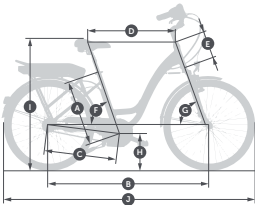

Vog N7C

	M	L	XL
A	452	470	550
B	1150	1170	*
C	493	527	465
D	600	600	*
E	140	165	165
F	73	71	71
G	70	70	70
H	290	300	*
I	885	885	*
J	1800	1895	*