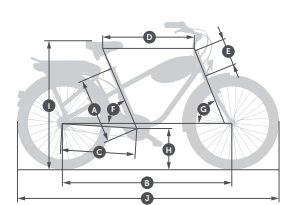

Par exemple, si vous mesurez 1,65 mètres et que vous souhaitez acquérir un Swan, il vous faudra prendre la taille M .

Légende de la page ci-contre

A Hauteur du cadre (en mm)	F Angle tube de selle (en °)	S Taille small
B Empattement axe avant/Arrière (en mm)	G Angle tube de direction (en °)	M Taille medium
C Axe roue arrière/pédalier (en mm)	H Hauteur sol/axe de pédalier (en mm)	L Taille large
D Longueur selle/pivot (en mm)	I Hauteur sol/assise (en mm)	XL Taille extralarge
E Hauteur douille de direction (en mm)	J Longueur totale (en mm)	

Valdo

A	430
B	1110
C	470
D	580
E	180
F	72,2
G	70
H	280
I	830
J	1710

Peps N7C

A	415
B	1080
C	425
D	560
E	140
F	73
G	70
H	275
I	810
J	1565

Peps N3

A	415
B	1040
C	410
D	580
E	140
F	73
G	70
H	280
I	820
J	1540

Pop