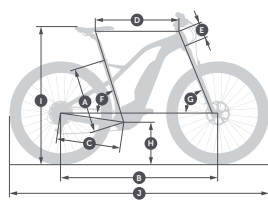

Guide des tailles & géométries des vélos

Comment choisir la taille de votre vélo ?

Dans le tableau ci-dessous, les chiffres sont exprimés en mètres. Il vous suffit de mesurer votre taille et de regarder dans le tableau ci-dessous quels modèles sont fait pour vous.

Par exemple, si vous mesurez 1,65 mètres et que vous souhaitez acquérir un Swan, il vous faudra prendre la taille M .

Légende de la page ci-contre

A Hauteur du cadre (en mm)	F Angle tube de selle (en °)	S Taille small
B Empattement axe avant/Arrière (en mm)	G Angle tube de direction (en °)	M Taille medium
C Axe roue arrière/pédalier (en mm)	H Hauteur sol/axe de pédalier (en mm)	L Taille large
D Longueur selle/pivot (en mm)	I Hauteur sol/assise (en mm)	XL Taille extralarge
E Hauteur douille de direction (en mm)	J Longueur totale (en mm)	

Karma FS

	S/M	M/L	L/XL
A	400	450	500
B	*	*	*
C	450	450	450
D	*	*	*
E	115	110	125
F	71	71	71
G	67,5	67,5	67,5
H	*	*	*
I	*	*	*
J	*	*	*

Karma XT

	S/M	M/L	L/XL
A	400	450	500
B	1105	1130	1150
C	450	450	450
D	540	560	600
E	110	120	140
F	73	73	73
G	69	69	69
H	300	300	30
I	950	975	1020
J	1820	1850	1870