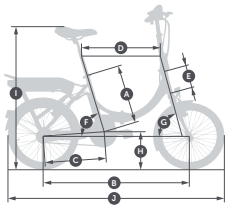

Peps N7C

A	415
B	1080
C	425
D	560
E	140
F	73
G	70
H	275
I	810
J	1565