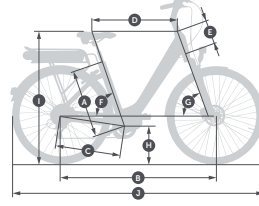

Swan, Swan Off-Road

	M	L	XL
A	450	500	550
B	1090	1110	*
C	450	465	465
D	580	620	*
E	160	190	190
F	71	71	71
G	70	70	70
H	290	300	*
I	880	920	*
J	1730	1810	*