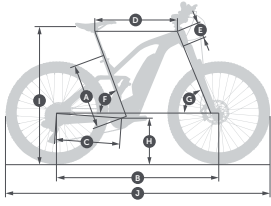

Karma FS

	S/M	M/L	L/XL
A	400	450	500
B	*	*	*
C	450	450	450
D	*	*	*
E	115	110	125
F	71	71	71
G	67,5	67,5	67,5
H	*	*	*
I	*	*	*
J	*	*	*