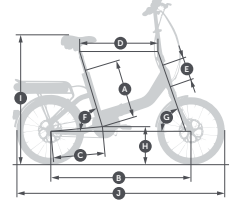

Swan Fold

A	400
B	*
C	387,4
D	*
E	160
F	73
G	70
H	*
I	*
J	*