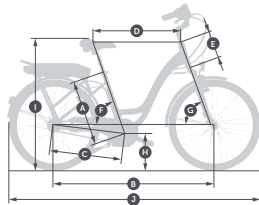

Vog D8C

A	452
B	1150
C	493
D	600
E	140
F	73
G	70
H	290
I	885
J	1800