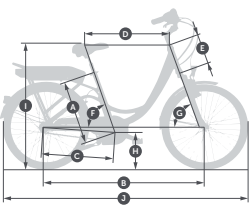

Valdo

A	430
B	1110
C	470
D	580
E	180
F	72,2
G	70
H	280
I	830
J	1710